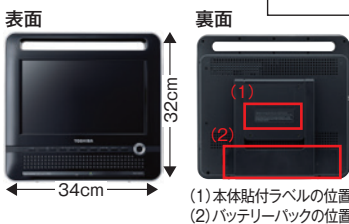

DVDプレーヤー内蔵 地上デジタル液晶テレビ

発煙・発火の恐れ

(2009年10月20日に新聞告知)

バッテリーパック
無償交換

対象機種 (製造時期:2007年(平成19年)~2008年(平成20年))

対象機種	東芝DVDプレーヤー内蔵地上デジタル液晶テレビ	
	SD-P120DT	

※バッテリーパックの製造番号が
200712001~200810999の
ものが対象です。

※製造番号がわからない場合も
お問い合わせ窓口にご連絡下さい。