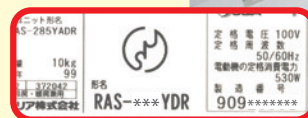

家庭用ルームエアコンLDRシリーズ、YDRシリーズ以外の機種(製造時期:1999年(平成11年)11月~2002年(平成14年)1月)

●HAS-M221FDR1 M281FDR1	●RAK-285DR3 405DR3	●RAG-283KE 323KE 403KEJ	●SIK-J500AX J630AX P500HX P630HX

機種名の記載
位置は、上記の
YDRシリーズ
と同じです。

エアコン室内ファンを回転させるモーターのリード線接続部分から、発煙発火する可能性があります。無償にて点検修理をさせていただきます。

他の機種は構造が異なりますので、安心してご使用ください

東芝キヤリア株式会社

フリーダイヤル(通話料無料)

エアコン専用TEL

0120-444-899

エアコン専用FAX

0120-445-175

受付時間

平日

9:00~18:00

土・日・祝日を除く

本件につきましては、弊社ホームページでもお知らせしています。<http://www.toshiba-carrier.co.jp/info/article/article-02.htm>

ご連絡いただくお客様の個人情報は本件の点検修理のためにのみ利用し管理します。なお、これらの業務に携わる協力会社にはお客様の個人情報を開示することがありますが弊社と同等の管理を行なわれます。